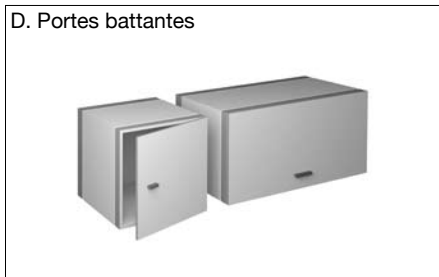

Be-Elements 361

Be-Elements

L'art de conjuguer savoir-faire artisanal et innovation technique

Les Be-Elements.

Ces différents éléments s'assemblent à volonté.

Les Elements

A. Carré simple ouvert

B. Tiroirs pour dossiers suspendus

C. Tiroirs simples

D. Portes battantes

Dimensions intérieure :

Les garnitures sont livrés selon l'assemblage souhaité des éléments.
Contactez-nous pour une solution personnalisée :
contact@beat-lippert.ch