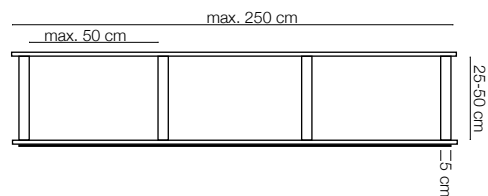

Merisier

Dimensions adaptés sur mesure

Les garnitures et les éléments de fixations sont livrés selon l'assemblage souhaité.

Contactez-nous pour une solution personnalisée :
contact@beat-lippert.ch